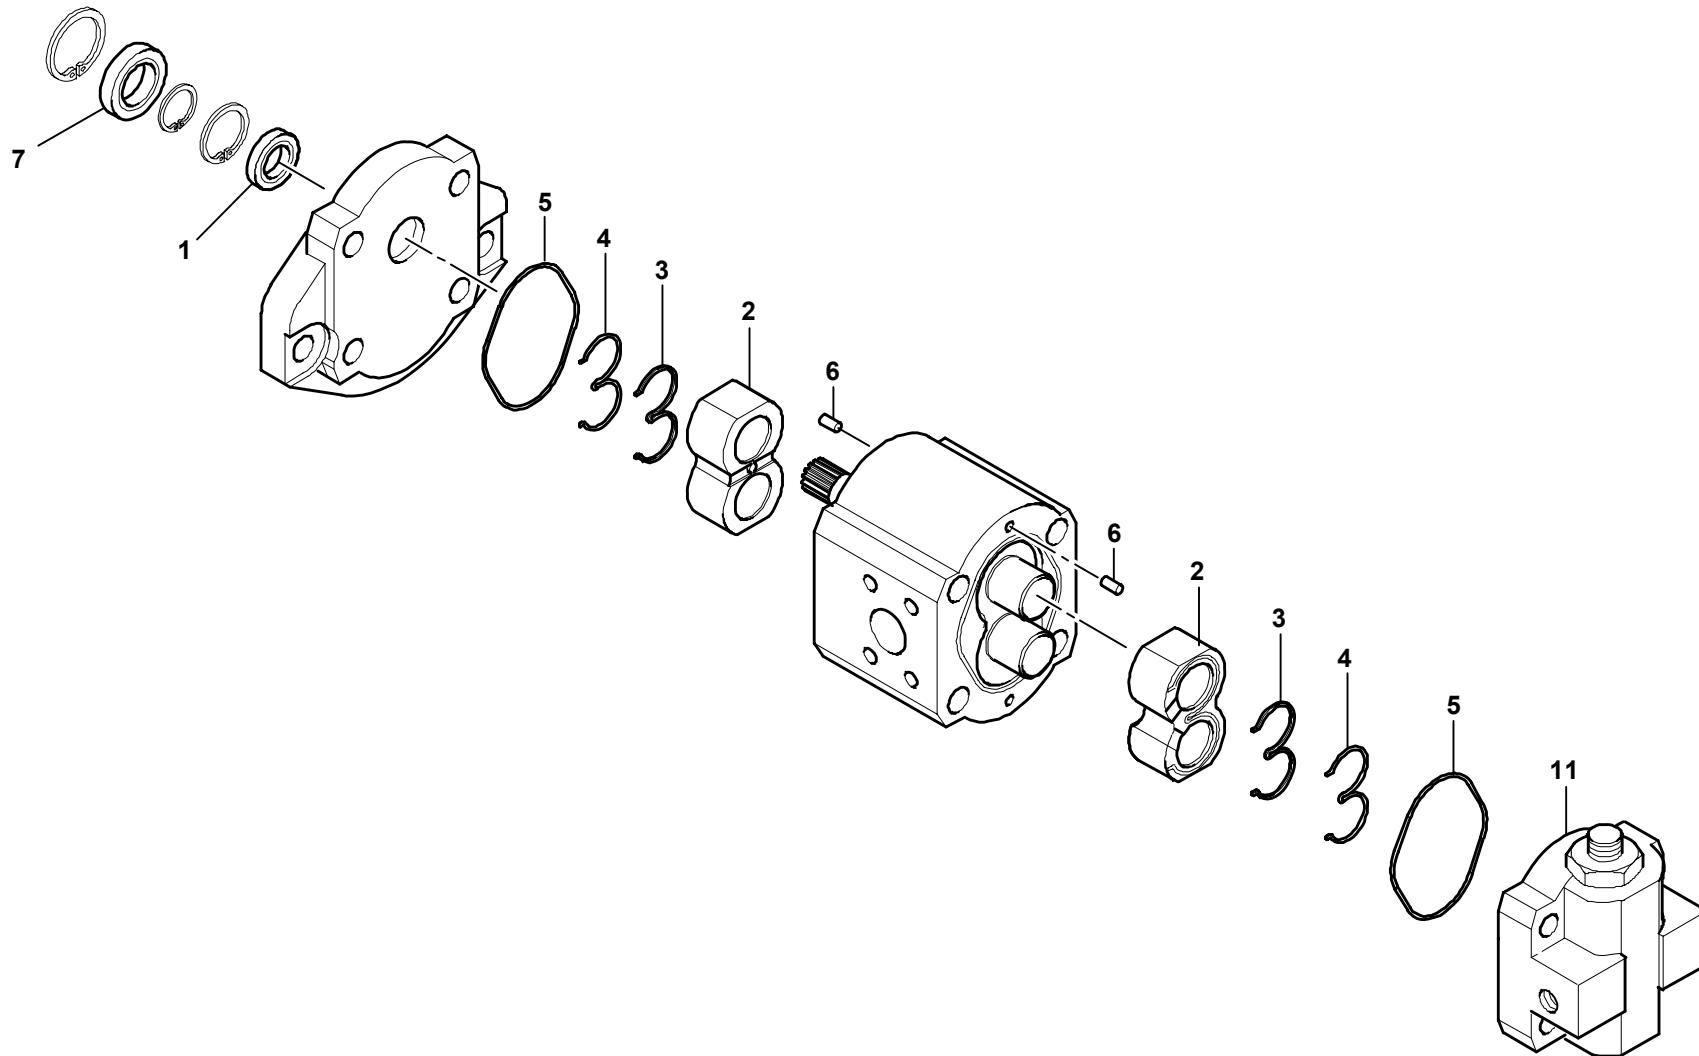

GROVEZAHNRADPUMPE
GEAR WHEEL PUMPBILDTADEL
PICTORIAL DISPLAY**GMK 6300**
BE 506
G 781

04.04

3008466-ETL A

1/1

3008466-A-BL01-0404-0000